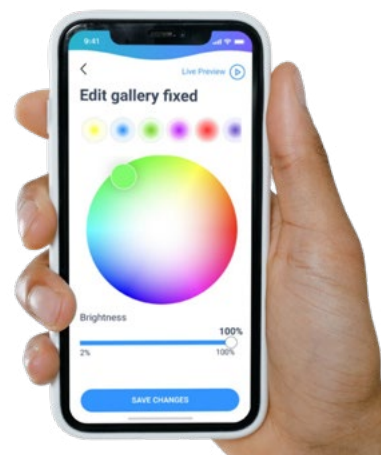

Vezérlő rendszerek

FOKOZZA A VILÁGÍTÁSI
ÉLMÉNYT

ABSZOLÚT IRÁNYÍTÁS,
BÁRHONNAN

A HATÉKONYSÁGRA
HELYEZZÜK A HANGSÚLYT

LUMIPLUS CONNECT

LumiPlus Connect

Rendszer	Cikkszám	Nettó €	Leírás	Lámpák
LUMIPLUS CONNECT VEZÉRLŐ 	76290	259,78	A LumiPlus Connect Controller lehetővé teszi a teljes világításvezérlést a Fluidra Pool App alkalmazáson keresztül, miközben összekapcsolja a világítást a Fluidra többi csatlakoztatott eszközével, így biztosítva az úszómedence teljes irányítását. Jellemzők: - Teljes vezérlés és programozás a világ bármely pontjáról. - Ütemezés: Állítsa be saját ütemezését. - Testreszabhatja saját színeit és fényátmeneteit. - Tompítás: Fényerősség szabályozás. - Színváltó sebességszabályozás. - Hangvezérlés: Alexa kompatibilis.	LumiPlus Connect lámpák, LumiPlus Design RGB, LumiPlus Essential RGB, LumiPlus Mini és Micro SPA RGB lámpák.
LUMIPLUS CONNECT W/TW TÁVIRÁNYÍTÓ 	76291	111,36	Távirányító fehér, meleg fehér vagy hangolható fehér LumiPlus Connect lámpákhoz. Csak a LumiPlus Connect vezérlővel együtt használható! Nagyszerű azoknak a felhasználóknak, akik távirányítóval egészítenék ki a Fluidra Pool App élményét.	Kompatibilis a Lumiplus Connect fehér, meleg fehér és hangolható fehér lámpákkal. LumiPlus Connect vezérlőre van szükség!
LUMIPLUS CONNECT RGB/RGBW TÁVIRÁNYÍTÓ 	76292	111,36	Távirányító RGB vagy RGBW LumiPlus Connect lámpákhoz. Csak a LumiPlus Connect vezérlővel együtt használható! Nagyszerű azoknak a felhasználóknak, akik távirányítóval egészítenék ki a Fluidra Pool App élményét.	Kompatibilis a Lumiplus Connect RGB és RGBW lámpákkal. LumiPlus Connect vezérlőre van szükség!