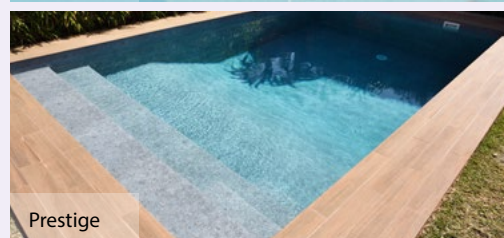

Vanity

Prestige