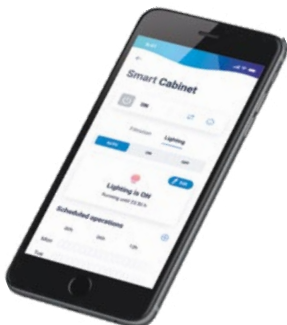

SMART POOL ESZKÖZÖK

Command Connect Compact

- Csatlakoztathat a vezérlődobozhoz 1db szűrőszivattyút, víz alatti világítást.
- A szivattyú termikus túlterhelés elleni védelme. C (4A - 6.3A)
- 100 VA vagy 200 VA transzformátor világításhoz. (modelltől függően)
- Alkalmazásvezérlés / Ki / Be háromállású kapcsolók a tartalék kézi vezérléshez.
- Kétszatsornás intelligens relé, amely lehetővé teszi a szivattyú és a világítás kezelését a Fluidra Pool+ alkalmazással Bluetoothon keresztül.
- Alkalmazáson belüli heti ütemezés a szivattyú és a világítás számára.
- Led színek és sorrend kiválasztása és programozás. (Kompatibilis az AstralPool LumiPlus RGB rendszerrel)

Command Connect Compact	Cikkszám	Nettó €
Command Connect 100VA, 4/6.3 (C)	75799	292,30
Command Connect 200VA, 4/6.3 (C)	75801	297,54

Command Connect Advance

- Csatlakoztathat a vezérlődobozhoz 1db szűrőszivattyút, víz alatti világítást.
- Nagyobb modell a könnyebb kezelhetőség érdekében.
- A szivattyú termikus túlterhelés elleni védelme. C (4A - 6.3A)
- 100 VA vagy 200 VA transzformátor világításhoz (modelltől függően).
- Alkalmazásvezérlés / Ki / Be háromállású kapcsolók a tartalék kézi vezérléshez.
- Kétszatsornás intelligens relé, amely lehetővé teszi a szivattyú és a világítás kezelését a Fluidra Pool+ alkalmazással Bluetoothon keresztül.
- Alkalmazáson belüli heti ütemezés a szivattyú és a világítás számára.
- Led színek és sorrend kiválasztása és programozás. (Kompatibilis az AstralPool LumiPlus RGB rendszerrel)

Command Connect Advance	Cikkszám	Nettó €
Command Connect Advance 100VA, 4/6.3 (C)	75803	321,33
Command Connect Advance 200VA, 4/6.3 (C)	75805	336,68

Vezérlés okostelefonnal a Fluidra Pool alkalmazással Bluetooth kapcsolaton keresztül. Távolsi vezérléshez WiFi-n keresztül szükséges csatlakoztatni az iQBridge ZB eszközt is!