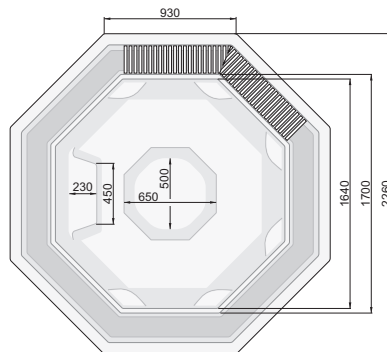

OCTAVIA MASSZÁZSMEDENCÉK / OCTAVIA SPAS

Cikkszám	Megnevezés	Méret (cm)	Férőhely	Vízfúvók	Légfúvók	Térfogat (L)		Nettó ár	Bruttó ár
Art. Number	Name	Dimensions	Places	Jets	Air holes	Volume (L)		Net price	Gross price
PSF-02212F	A Spa + fehér led / white	226x226	5	14	93	1050	270	10 843,99 €	13 771,86 €
PSF-02212S	A Spa + színes led/ color	226x226	5	14	93	1050	270	11 863,51 €	15 066,65 €
PSF-02232F	A Spa + fehér led / white	226x226	5	32	93	1050	270	12 234,24 €	15 537,48 €
PSF-02232S	A Spa + színes led/ color	226x226	5	32	93	1050	270	13 253,76 €	16 832,28 €
Opció / Optional									
PSF-SZIG	A Szigetelés / Full foam							529,62 €	672,62 €
PSF-TAK022	A Termo tető / Cover							2 039,04 €	2 589,58 €

*OCTAVIA masszázsmedence rendelhető szkimmeres változatban, ill. a táblázatban foglaltaktól eltérő felszereltséggel is. Kérje kereskedője segítségét!

*OCTAVIA spas available with skimmer, respectively with equipment other than the table. Ask your dealer!

Poolspa medencék engedélyszáma: BP/FNEF-TKI/05469-5/2018

Jótállási idő: 3 év / Warranty period: 3 years

A víz összeköt.