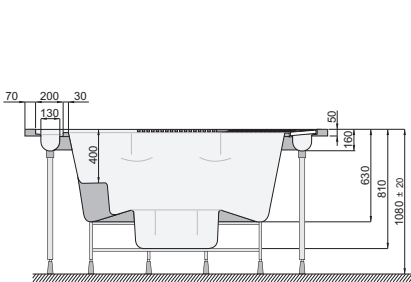

OCTAVIA MASSZÁZSMEDENCÉK / OCTAVIA SPAS

Cikkszám	Megnevezés	Méret (cm)	Férőhely	Vízfúvók	Légfúvók	Térfogat (L)		Nettó ár	Bruttó ár
Art. Number	Name	Dimensions	Places	Jets	Air holes	Volume (L)		Net price	Gross price
PSF-02212F	A Spa + fehér led / white	226x226	5	14	93	1050	270	10 843,99 €	13 771,86 €
PSF-02212S	A Spa + színes led/ color	226x226	5	14	93	1050	270	11 863,51 €	15 066,65 €
PSF-02232F	A Spa + fehér led / white	226x226	5	32	93	1050	270	12 234,24 €	15 537,48 €
PSF-02232S	A Spa + színes led/ color	226x226	5	32	93	1050	270	13 253,76 €	16 832,28 €
Opció / Optional									
PSF-SZIG	A Szigetelés / Full foam							529,62 €	672,62 €
PSF-TAK022	A Termo tető / Cover							2 039,04 €	2 589,58 €

*OCTAVIA masszázsmedence rendelhető szkimmeres változatban, ill. a táblázatban foglaltaktól eltérő felszereltséggel is. Kérje kereskedője segítségét!

*OCTAVIA spas available with skimmer, respectively with equipment other than the table. Ask your dealer!

Poolspa medencék engedélyszáma: BP/FNEF-TKI/05469-5/2018

Jótállási idő: 3 év / Warranty period: 3 years

A víz összeköt.