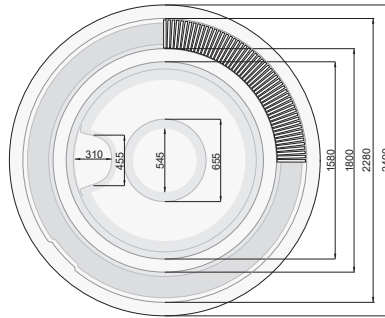

POOLSPA SPAS

VICTORIA MASSZÁZSMEDENCÉK / VICTORIA SPAS

Cikkszám	Megnevezés	Méret (cm)	Férőhely	Vízfúvók	Légfúvók	Térfogat (L)		Nettó ár	Bruttó ár
Art. Number	Name	Dimensions	Places	Jets	Air holes	Volume (L)		Net price	Gross price
PSF-V2412F	A Spa + fehér led / white	Ø 249	5	12	94	1100	310	10 380,57 €	13 183,32 €
PSF-V2412S	A Spa + színes led/ color	Ø 249	5	12	94	1100	310	11 400,09 €	14 478,11 €
PSF-V2432F	A Spa + fehér led / white	Ø 249	5	32	94	1100	310	11 956,19 €	15 184,36 €
PSF-V2432S	A Spa + színes led/ color	Ø 249	5	32	94	1100	310	12 975,71 €	16 479,15 €
Opció / Optional									
PSF-SZIG	A Szigetelés / Full foam							529,62 €	672,62 €
PSF-TAKV24	A Termo tető / Cover							2 317,09 €	2 942,71 €

*VICTORIA masszázsmedence rendelhető szkimmeres változatban, ill. a táblázatban foglaltaktól eltérő felszereltséggel is. Kérje kereskedője segítségét!

*VICTORIA spas available with skimmer, respectively with equipment other than the table. Ask your dealer!