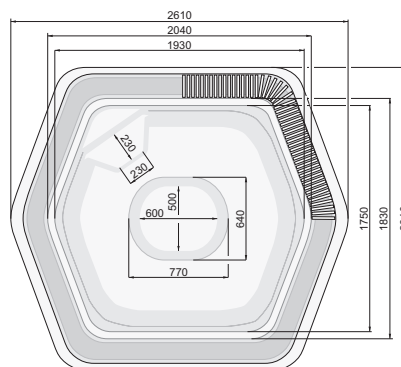

CLASSIC MASSZÁZSMEDENCÉK / CLASSIC SPAS

Cikkszám	Megnevezés	Méret (cm)	Férőhely	Vízfúvók	Légfúvók	Térfogat (L)		Nettó ár	Bruttó ár
Art. Number	Name	Dimensions	Places	Jets	Air holes	Volume (L)		Net price	Gross price
PSF-C2612F	A Spa + fehér led / white	260x234	5	12	106	1400	310	10 102,52 €	12 830,20 €
PSF-C2612S	A Spa + színes led/ color	260x234	5	12	106	1400	310	11 122,04 €	14 124,99 €
PSF-C2632F	A Spa + fehér led / white	260x234	5	32	106	1400	310	11 956,19 €	15 184,36 €
PSF-C2632S	A Spa + színes led/ color	260x234	5	32	106	1400	310	12 975,71 €	16 479,15 €
Opció / Optional									
PSF-SZIG	A Szigetelés / Full foam							529,62 €	672,62 €
PSF-TAKC26	A Termo tető / Cover							2 131,72 €	2 707,29 €

*CLASSIC masszázsmedence rendelhető szkimmeres változatban, ill. a táblázatban foglaltaktól eltérő felszereltséggel is. Kérje kereskedője segítségét!

*CLASSIC spas available with skimmer, respectively with equipment other than the table. Ask your dealer!