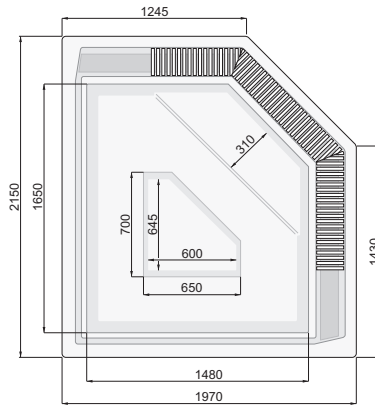

JANETTE MASSZÁZSMEDENCÉK / JANETTE SPAS

Cikkszám	Megnevezés	Méret (cm)	Férőhely	Vízfúvók	Légfúvók	Térfogat (L)		Nettó ár	Bruttó ár
Art. Number	Name	Dimensions	Places	Jets	Air holes	Volume (L)		Net price	Gross price
PSF-J1912F	A Spa + fehér led / white	197x215	4	12	104	900	270	8 156,16 €	10 358,32 €
PSF-J1912S	A Spa + színes led/ color	197x215	4	12	104	900	270	9 175,68 €	11 653,11 €
PSF-J1932F	A Spa + fehér led / white	197x215	4	32	104	900	270	12 975,71 €	16 479,15 €
PSF-J1932S	A Spa + színes led/ color	197x215	4	32	104	900	270	12 975,71 €	16 479,15 €
Opció / Optional									
PSF-SZIG	A Szigetelés / Full foam							529,62 €	672,62 €
PSF-TAKJ19	A Termo tető / Cover							2 039,04 €	2 589,58 €

*JANETTE masszázsmedence rendelhető szkimmeres változatban, ill. a táblázatban foglaltaktól eltérő felszereltséggel is. Kérje kereskedője segítségét!

*JANETTE spas available with skimmer, respectively with equipment other than the table. Ask your dealer!