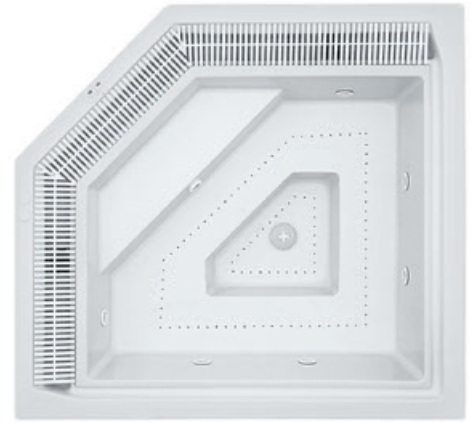

JANETTE MASSZÁZSMEDENCÉK / JANETTE SPAS

Cikkszám	Megnevezés	Méret (cm)	Férőhely	Vízfúvók	Légfúvók	Térfogat (L)		Nettó ár	Bruttó ár
Art. Number	Name	Dimensions	Places	Jets	Air holes	Volume (L)		Net price	Gross price
PSF-J1912F	A Spa + fehér led / white	197x215	4	12	104	900	270	8 156,16 €	10 358,32 €
PSF-J1912S	A Spa + színes led/ color	197x215	4	12	104	900	270	9 175,68 €	11 653,11 €
PSF-J1932F	A Spa + fehér led / white	197x215	4	32	104	900	270	12 975,71 €	16 479,15 €
PSF-J1932S	A Spa + színes led/ color	197x215	4	32	104	900	270	12 975,71 €	16 479,15 €
Opció / Optional									
PSF-SZIG	A Szigetelés / Full foam							529,62 €	672,62 €
PSF-TAKJ19	A Termo tető / Cover							2 039,04 €	2 589,58 €

*JANETTE masszázsmedence rendelhető szkimmeres változatban, ill. a táblázatban foglaltaktól eltérő felszereltséggel is. Kérje kereskedője segítségét!

*JANETTE spas available with skimmer, respectively with equipment other than the table. Ask your dealer!