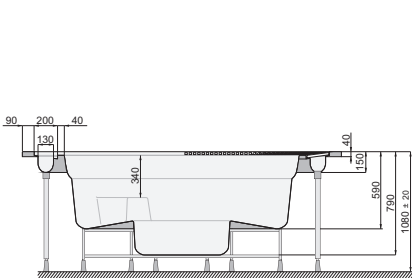

CLASSIC MASSZÁZSMEDENCÉK / CLASSIC SPAS

Cikkszám	Megnevezés	Méret (cm)	Férőhely	Vízfúvók	Légfúvók	Térfogat (L)		Nettó ár	Bruttó ár
Art. Number	Name	Dimensions	Places	Jets	Air holes	Volume (L)		Net price	Gross price
PSF-C2612F	A Spa + fehér led / white	260x234	5	12	106	1400	310	10 102,52 €	12 830,20 €
PSF-C2612S	A Spa + színes led/ color	260x234	5	12	106	1400	310	11 122,04 €	14 124,99 €
PSF-C2632F	A Spa + fehér led / white	260x234	5	32	106	1400	310	11 956,19 €	15 184,36 €
PSF-C2632S	A Spa + színes led/ color	260x234	5	32	106	1400	310	12 975,71 €	16 479,15 €
Opció / Optional									
PSF-SZIG	A Szigetelés / Full foam							529,62 €	672,62 €
PSF-TAKC26	A Termo tető / Cover							2 131,72 €	2 707,29 €

*CLASSIC masszázsmedence rendelhető szkimmeres változatban, ill. a táblázatban foglaltaktól eltérő felszereltséggel is. Kérje kereskedője segítségét!

*CLASSIC spas available with skimmer, respectively with equipment other than the table. Ask your dealer!