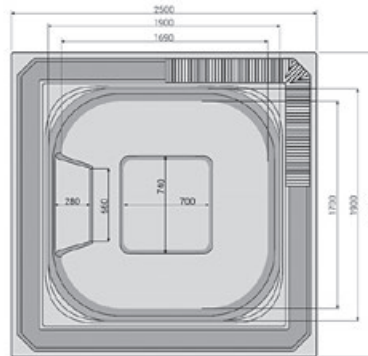

OLIMPIA MASSZÁZSMEDENCÉK / OLIMPIA SPAS

Cikkszám	Megnevezés	Méret (cm)	Férőhely	Vízfúvók	Légfúvók	Térfogat (L)		Nettó ár	Bruttó ár
Art. Number	Name	Dimensions	Places	Jets	Air holes	Volume (L)		Net price	Gross price
PSF-02514F	A Spa + fehér led / white	250x250	7	14	106	2000	320	12 234,24 €	15 537,48 €
PSF-02514S	A Spa + színes led/ color	250x250	7	14	106	2000	320	13 253,76 €	16 832,28 €
PSF-02532F	A Spa + fehér led / white	250x250	7	32	106	2000	320	13 717,18 €	17 420,82 €
PSF-02532S	A Spa + színes led/ color	250x250	7	32	106	2000	320	14 736,70 €	18 715,61 €
Opció / Optional									
PSF-SZIG	A Szigetelés / Full foam							529,62 €	672,62 €
PSF-TAKP25	A Termo tető / Cover							2 409,77 €	3 060,41 €

**OLIMPIA masszázsmedence rendelhető a táblázatban foglaltaktól eltérő felszereltséggel is. Kérje kereskedője segítségét!

**OLIMPIA spas available with equipment other than the table. Ask your dealer!