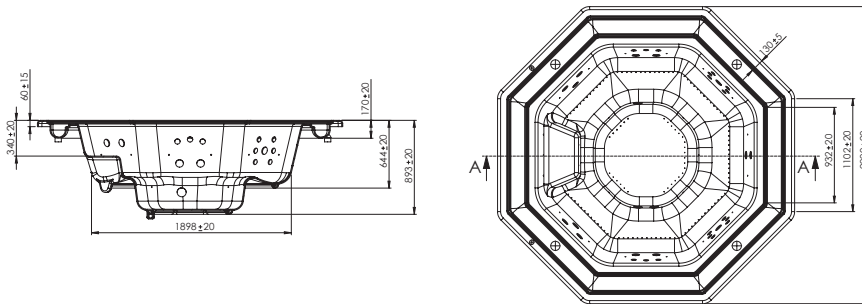

POOLSPA SPAS

VESTA MASSZÁZSMEDENCÉK / VESTA SPAS

Cikkszám	Megnevezés	Méret (cm)	Férőhely	Vízfúvók	Légfúvók	Térfogat (L)		Nettó ár	Bruttó ár
Art. Number	Name	Dimensions	Places	Jets	Air holes	Volume (L)		Net price	Gross price
PSF-V2914F	A Spa + fehér led / white	290x290	7	14	140	1600	390	12 048,87 €	15 302,07 €
PSF-V2914S	A Spa + színes led/ color	290x290	7	14	140	1600	390	13 068,39 €	16 596,86 €
PSF-V2932F	A Spa + fehér led / white	290x290	7	32	140	1600	390	13 717,18 €	17 420,82 €
PSF-V2932S	A Spa + színes led/ color	290x290	7	32	140	1600	390	14 736,70 €	18 715,61 €
Opció / Optional									
PSF-SZIG	A Szigetelés / Full foam							529,62 €	672,62 €
PSF-TAKV29	A Termo tető / Cover							2 409,77 €	3 060,41 €

*VESTA masszázsmedence rendelhető szkimmeres változatban, ill. a táblázatban foglaltaktól eltérő felszereltséggel is. Kérje kereskedője segítségét!

*VESTA spas available with skimmer, respectively with equipment other than the table. Ask your dealer!