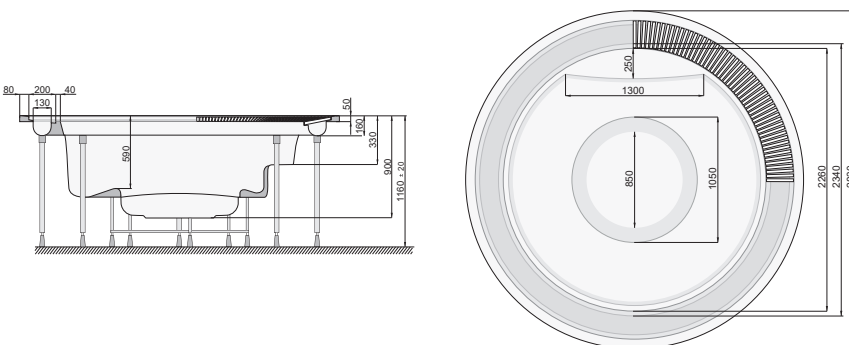

SUNFLOWER MASSZÁZSMEDENCÉK / SUNFLOWER SPAS

Cikkszám	Megnevezés	Méret (cm)	Férőhely	Vízfúvók	Légfúvók	Térfogat (L)	Kg	Nettó ár	Bruttó ár
Art. Number	Name	Dimensions	Places	Jets	Air holes	Volume (L)		Net price	Gross price
PSF-S2814F	A Spa + fehér led / white	Ø 283	8	14	142	2000	380	12 883,03 €	16 361,44 €
PSF-S2814S	A Spa + színes led/ color	Ø 283	8	14	142	2000	380	13 902,55 €	17 656,23 €
PSF-S2832F	A Spa + fehér led / white	Ø 283	8	32	142	2000	380	14 087,91 €	17 891,65 €
PSF-S2832S	A Spa + színes led/ color	Ø 283	8	32	142	2000	380	15 107,43 €	19 186,44 €
Opció / Optional									
PSF-SZIG	A Szigetelés / Full foam							529,62 €	672,62 €
PSF-TAKS28	A Termo tető / Cover							2 409,77 €	3 060,41 €

**SUNFLOWER masszázsmedence rendelhető a táblázatban foglaltaktól eltérő felszereltséggel is. Kérje kereskedője segítségét!

**SUNFLOWER spas available with equipment other than the table. Ask your dealer!