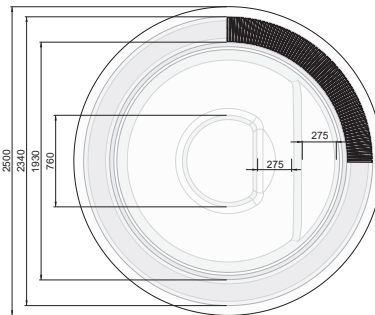

### MILA MASSZÁZSMEDENCÉK / MILA SPAS

| Cikkszám                | Megnevezés                | Méret (cm) | Férőhely | Vízfúvók | Légfúvók  | Térfogat (L) |     | Nettó ár    | Bruttó ár   |
|-------------------------|---------------------------|------------|----------|----------|-----------|--------------|-----|-------------|-------------|
| Art. Number             | Name                      | Dimensions | Places   | Jets     | Air holes | Volume (L)   |     | Net price   | Gross price |
| PSF-M2514F              | A Spa + fehér led / white | Ø 250      | 7        | 14       | 89        | 1640         | 390 | 11 400,09 € | 14 478,11 € |
| PSF-M2514S              | A Spa + színes led/ color | Ø 250      | 7        | 14       | 89        | 1640         | 390 | 12 419,61 € | 15 772,90 € |
| PSF-M2532F              | A Spa + fehér led / white | Ø 250      | 7        | 32       | 89        | 1640         | 390 | 12 975,71 € | 16 479,15 € |
| PSF-M2532S              | A Spa + színes led/ color | Ø 250      | 7        | 32       | 89        | 1640         | 390 | 13 995,23 € | 17 773,94 € |
| <b>Opció / Optional</b> |                           |            |          |          |           |              |     |             |             |
| PSF-SZIG                | A Szigetelés / Full foam  |            |          |          |           |              |     | 529,62 €    | 672,62 €    |
| PSF-TAKV24              | A Termo tető / Cover      |            |          |          |           |              |     | 2 317,09 €  | 2 942,71 €  |