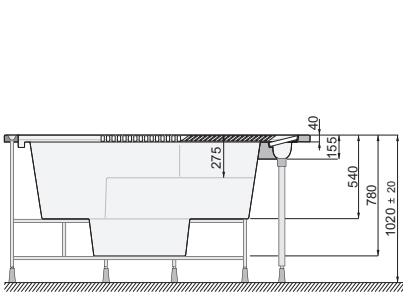

JANETTE MASSZÁZSMEDENCÉK / JANETTE SPAS

Cikkszám	Megnevezés	Méret (cm)	Férőhely	Vízfúvók	Légfúvók	Térfogat (L)		Nettó ár	Bruttó ár
Art. Number	Name	Dimensions	Places	Jets	Air holes	Volume (L)		Net price	Gross price
PSF-J1912F	A Spa + fehér led / white	197x215	4	12	104	900	270	8 156,16 €	10 358,32 €
PSF-J1912S	A Spa + színes led/ color	197x215	4	12	104	900	270	9 175,68 €	11 653,11 €
PSF-J1932F	A Spa + fehér led / white	197x215	4	32	104	900	270	12 975,71 €	16 479,15 €
PSF-J1932S	A Spa + színes led/ color	197x215	4	32	104	900	270	12 975,71 €	16 479,15 €
Opció / Optional									
PSF-SZIG	A Szigetelés / Full foam							529,62 €	672,62 €
PSF-TAKJ19	A Termo tető / Cover							2 039,04 €	2 589,58 €

*JANETTE masszázsmedence rendelhető szkimmeres változatban, ill. a táblázatban foglaltaktól eltérő felszereltséggel is. Kérje kereskedője segítségét!

*JANETTE spas available with skimmer, respectively with equipment other than the table. Ask your dealer!