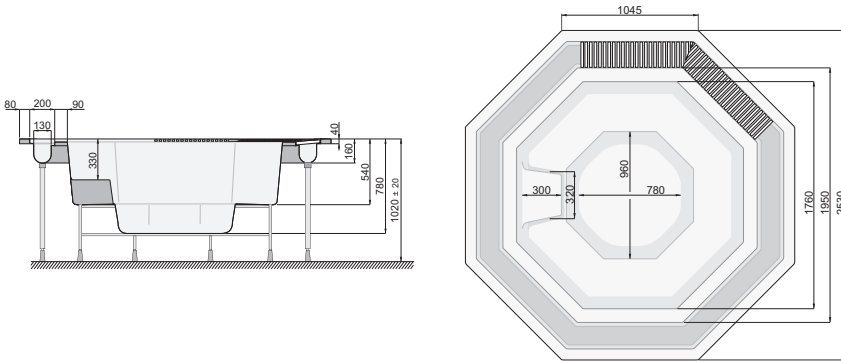

NATALIE MASSZÁZSMEDENCÉK / NATALIE SPAS

Cikkszám	Megnevezés	Méret (cm)	Férőhely	Vízfúvók	Légfúvók	Térfogat (L)	Kg	Nettó ár	Bruttó ár
Art. Number	Name	Dimensions	Places	Jets	Air holes	Volume (L)		Net price	Gross price
PSF-N2514F	A Spa + fehér led / white	253x253	5	14	111	1300	310	11 122,04 €	14 124,99 €
PSF-N2514S	A Spa + színes led/ color	253x253	5	14	111	1300	310	12 141,56 €	15 419,78 €
PSF-N2532F	A Spa + fehér led / white	253x253	5	32	111	1300	310	12 975,71 €	16 479,15 €
PSF-N2532S	A Spa + színes led/ color	253x253	5	32	111	1300	310	13 995,23 €	17 773,94 €
Opció / Optional									
PSF-SZIG	A Szigetelés / Full foam							529,62 €	672,62 €
PSF-TAKN25	A Termo tető / Cover							2 317,09 €	2 942,71 €

**NATALIE masszázsmedence rendelhető a táblázatban foglaltaktól eltérő felszereltséggel is. Kérje kereskedője segítségét!

**NATALIE spas available with equipment other than the table. Ask your dealer!