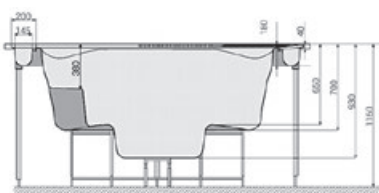

OLIMPIA MASSZÁZSMEDENCÉK / OLIMPIA SPAS

Cikkszám	Megnevezés	Méret (cm)	Férőhely	Vízfúvók	Légfúvók	Térfogat (L)		Nettó ár	Bruttó ár
Art. Number	Name	Dimensions	Places	Jets	Air holes	Volume (L)		Net price	Gross price
PSF-02514F	A Spa + fehér led / white	250x250	7	14	106	2000	320	12 234,24 €	15 537,48 €
PSF-02514S	A Spa + színes led/ color	250x250	7	14	106	2000	320	13 253,76 €	16 832,28 €
PSF-02532F	A Spa + fehér led / white	250x250	7	32	106	2000	320	13 717,18 €	17 420,82 €
PSF-02532S	A Spa + színes led/ color	250x250	7	32	106	2000	320	14 736,70 €	18 715,61 €
Opció / Optional									
PSF-SZIG	A Szigetelés / Full foam							529,62 €	672,62 €
PSF-TAKP25	A Termo tető / Cover							2 409,77 €	3 060,41 €

**OLIMPIA masszázsmedence rendelhető a táblázatban foglaltaktól eltérő felszereltséggel is. Kérje kereskedője segítségét!

**OLIMPIA spas available with equipment other than the table. Ask your dealer!