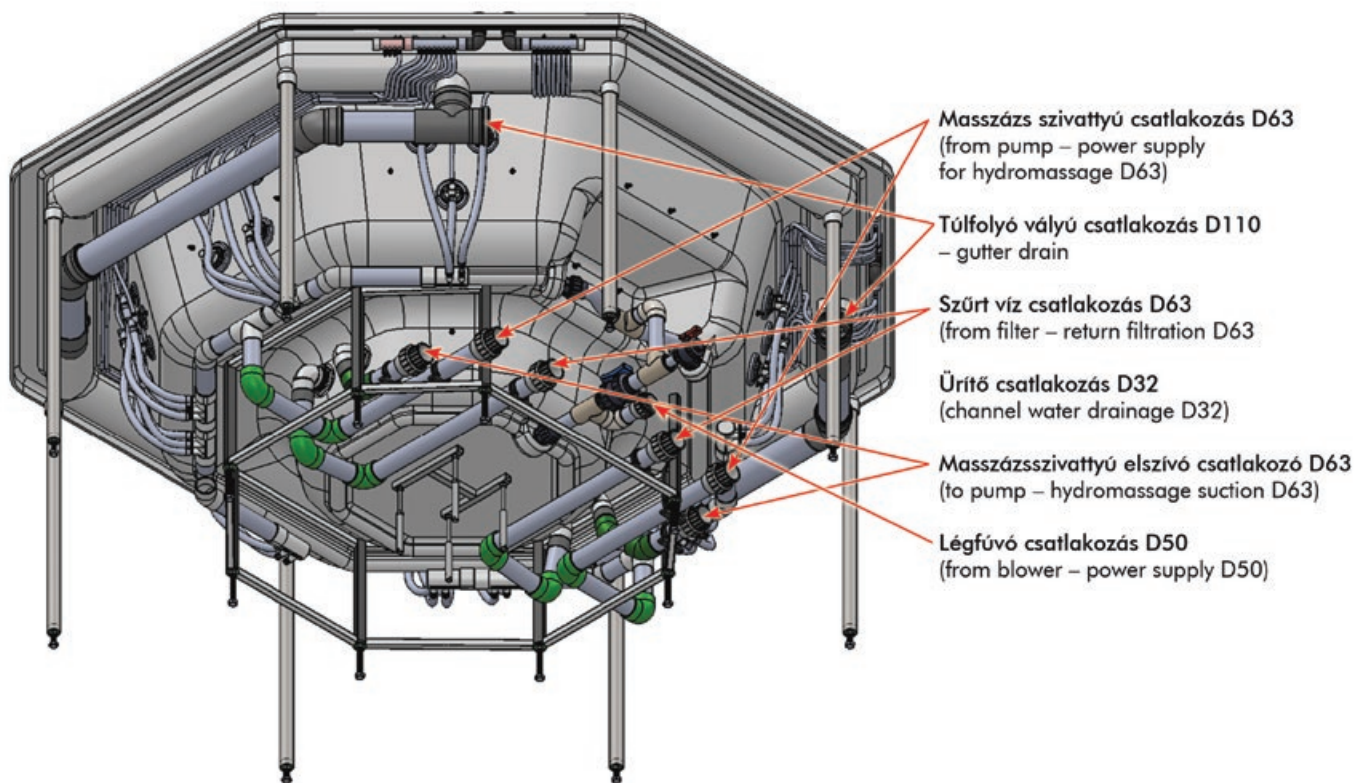

POOLSPA MASSÁZSMEDENCÉK / POOLSPA SPAS