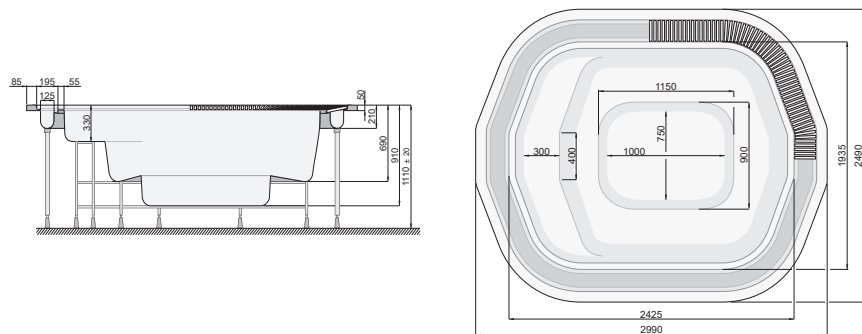

OLIVIA MASSZÁZSMEDENCÉK / OLIVIA SPA

Cikkszám	Megnevezés	Méret (cm)	Férőhely	Vízfúvók	Légfúvók	Térfogat (L)		Nettó ár	Bruttó ár
Art. Number	Name	Dimensions	Places	Jets	Air holes	Volume (L)		Net price	Gross price
PSF-W2914F	A Spa + fehér led / white	248x299	7	13	161	2100	320	11 678,14 €	14 831,24 €
PSF-W2914S	A Spa + színes led/ color	248x299	7	13	161	2100	320	12 697,66 €	16 126,03 €
PSF-W2932F	A Spa + fehér led / white	248x299	7	32	161	2100	320	13 161,08 €	16 714,57 €
PSF-W2932S	A Spa + színes led/ color	248x299	7	32	161	2100	320	14 180,60 €	18 009,36 €
Opció / Optional									
PSF-SZIG	A Szigetelés / Full foam							529,62 €	672,62 €
PSF-TAK024	A Termo tető / Cover							2 409,77 €	3 060,41 €

**OLIVIA masszázsmedence rendelhető a táblázatban foglaltaktól eltérő felszereltséggel is. Kérje kereskedője segítségét!

**OLIVIA spas available with equipment other than the table. Ask your dealer!