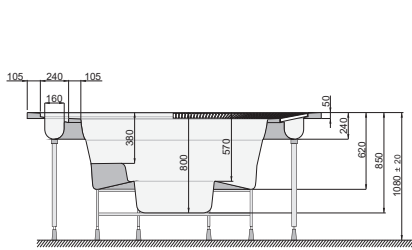

POOLSPA SPAS

VICTORIA MASSZÁZSMEDENCÉK / VICTORIA SPAS

Cikkszám	Megnevezés	Méret (cm)	Férőhely	Vízfúvók	Légfúvók	Térfogat (L)		Nettó ár	Bruttó ár
Art. Number	Name	Dimensions	Places	Jets	Air holes	Volume (L)		Net price	Gross price
PSF-V2412F	A Spa + fehér led / white	Ø 249	5	12	94	1100	310	10 380,57 €	13 183,32 €
PSF-V2412S	A Spa + színes led/ color	Ø 249	5	12	94	1100	310	11 400,09 €	14 478,11 €
PSF-V2432F	A Spa + fehér led / white	Ø 249	5	32	94	1100	310	11 956,19 €	15 184,36 €
PSF-V2432S	A Spa + színes led/ color	Ø 249	5	32	94	1100	310	12 975,71 €	16 479,15 €
Opció / Optional									
PSF-SZIG	A Szigetelés / Full foam							529,62 €	672,62 €
PSF-TAKV24	A Termo tető / Cover							2 317,09 €	2 942,71 €

*VICTORIA masszázsmedence rendelhető szkimmeres változatban, ill. a táblázatban foglaltaktól eltérő felszereltséggel is. Kérje kereskedője segítségét!

*VICTORIA spas available with skimmer, respectively with equipment other than the table. Ask your dealer!