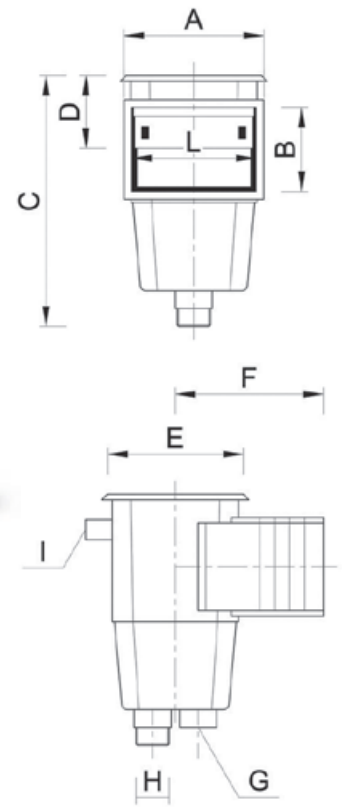

KIS MŰANYAG FÖLÖZŐK

SMALL PLASTIC SKIMMERS

UIS-FEM10R

UIS-SZETCX

UIS-SZET92

UIS-SZ906

UIS-SZ904

UIS-SZ903

UIS-SZET93

UIS-SZ913

UIS-SZET97

Adat / Data • Típus / Type	A	L	B	C	D	E	F	G	H
UIS-SZETCX	D200	150	145	300	70	200	140	-	1 1/2"
UIS-FEM10R	199	150	131	349	101	198	204	-	1 1/2"

Cikkszám Art. Number	Megnevezés Name		Nettó ár Net price	Bruttó ár Gross price
UIS-SZETCX	A Fülöző szett fóliás medencéhez CX típus / Skimmer set for liner pools CX type	1.99	35,18 €	44,68 €
UIS-FEM10R	A Fülöző fóliás, EMAUX típus / Skimmer for liner pools EMAUX type	2.60	58,49 €	74,28 €
UIS-SZ903	A Fülözőkosár SZETOL fülözőhöz / Basket for SZETOL skimmer D: 160, H: 60mm	0.07	2,88 €	3,66 €
UIS-SZ904	A Fülözőlapát SZETOL fülözőhöz / Weirdoor for SZETOL skimmers	0.06	2,59 €	3,29 €
UIS-SZ906	A Tömítés UIS-SZETOL fülözőhöz / Seal for UIS-SZETOL skimmer	0.01	7,40 €	9,40 €
UIS-SZ913	A Vákumtárcsa SZETOL fülözőhöz / Vacuum plate for SZETOL skimmers	0.11	2,59 €	3,29 €
UIS-SZET92	A Fülözőlapát CX fülözőhöz / Weirdoor for CX skimmers	0.06	1,86 €	2,36 €
UIS-SZET93	A Fülözőkosár CX fülözőhöz / Basket for CX type skimmers D: 160, H: 75mm	0.10	2,11 €	2,68 €
UIS-SZET97	A Vákumtárcsa CX fülözőhöz / Vacuum plate for CX skimmers	0.11	1,80 €	2,29 €