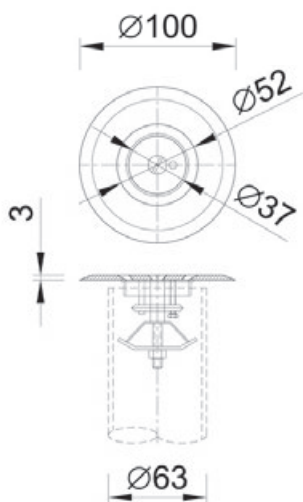

Cikkszám	Megnevezés		Nettó ár	Bruttó ár
Art. Number	Name		Net price	Gross price
UIBKO-PADX	A Perforált, D63 csőbe szorítható / Perforated, conical	0.07	84,51 €	107,32 €
UIBKO-PADX50	A Perforált, D50 csőbe szorítható / Perforated, conical	0.07	84,51 €	107,33 €
UIBKO-PADS	A Állítható kúpos, D63 csőbe szorítható / Adjustable conical	0.10	84,51 €	107,32 €
UIB-PADKR*	A Műanyag padló befúvó, beton medencéhez D50/2" / Plastic bottom closing nozzle for concrete pools D50/2"	0.20	10,96 €	13,92 €
UIB-PADKRF	A Műanyag padló befúvó, fóliás medencéhez D50/2" / Plastic bottom closing nozzle for liner pools D50/2"	0.38	21,35 €	27,12 €