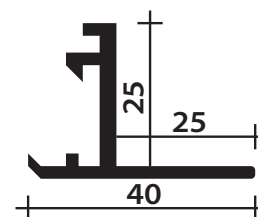

ERACS-S25

Adat / Data • Típus / Type	UIR-15	UIR-20	UIR-25	UIR-30	UIR-33	UIR-15S	UIR-20S	UIR-25S	UIR-30S	UIR-33S
A	148	198	248	298	328	148	198	248	298	328
B	15	15	15	15	15	15	15	15	15	15
C	23	23	23	23	23	23	23	23	23	23
D	9	9	9	9	9	9	9	9	9	9

Cikkszám	Megnevezés		Nettó ár	Bruttó ár
Art. Number	Name		Net price	Gross price
UIR-15	A Műanyag vályú rács 150 mm / Overflow trough grid 150mm	2.00	23,76 €	30,17 €
UIR-20	A Műanyag vályú rács 200 mm / Overflow trough grid 200mm	2.67	27,28 €	34,64 €
UIR-25	A Műanyag vályú rács 250 mm / Overflow trough grid 250mm	3.46	31,05 €	39,43 €
UIR-30	A Műanyag vályú rács 300 mm / Overflow trough grid 300mm	3.57	35,28 €	44,81 €
UIR-33	A Műanyag vályú rács 330 mm / Overflow trough grid 330mm	3.88	39,51 €	50,18 €
UIR-20S	A Műanyag vályú rács sarok 200 mm / Overflow trough grid corner 200mm	0.48	54,10 €	68,70 €
UIR-25S	A Műanyag vályú rács sarok 250 mm / Overflow trough grid corner 250mm	0.72	67,26 €	85,42 €
UIR-30S	A Műanyag vályú rács sarok 300 mm / Overflow trough grid corner 300mm	0.95	68,68 €	87,22 €
UIR-33S	A Műanyag vályú rács sarok 330 mm / Overflow trough grid corner 330mm	1.20	83,50 €	106,05 €
ERACS-S25	A Rácstartó profil 25 x 25mm 2,5m/1 szál, Ft/ 1 fm / Grid frame Ft. / 1 m	0.77	4,83 €	6,13 €