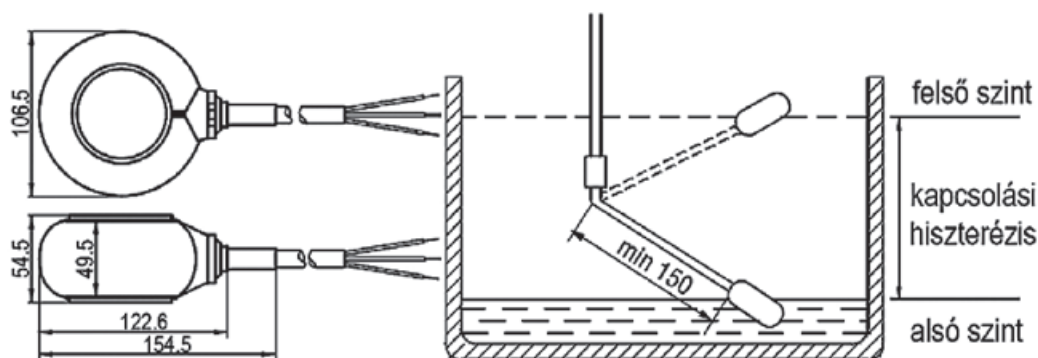

FESZÍTETT VÍZTÜKRŰ MEDENCÉK ALKATRÉSZEI OVERFLOW POOLS' PARTS

CCMAG-

CA-2004

Szondák csatlakoztatása / Connections of probes

UISZ-IN5

Cikkszám Art. Number	Megnevezés Name	Kg	Nettó ár Net price	Bruttó ár Gross price
CA-2004	A Úszó szintkapcsoló 5 m kábellel / Floating levelswitch 5 m	0.89	28,72 €	36,47 €
CA-2008	A Úszó szintkapcsoló 10 m kábellel / Floating levelswitch 10 m	1.46	42,46 €	53,92 €
UISZ-IN5	A Elektronikus 5 szondás szintszabályzó / Level controller with 5 probes	3.37	592,04 €	751,89 €
CCMAG-1/2	A Mágnesszelep 1/2", 230V / Magnetic valve 1/2", 230V	0.60	113,61 €	144,28 €
CCMAG-3/4	A Mágnesszelep 3/4", 230V / Magnetic valve 3/4", 230V	0.95	184,48 €	234,29 €
CCMAG-1	A Mágnesszelep 1", 230V / Magnetic valve 1", 230V	1.20	220,47 €	280,00 €