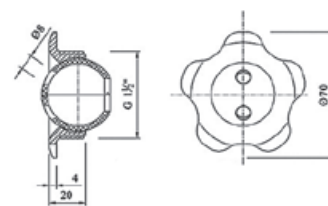

MTS VÍZ BEFÚVÓ IDOMOK ÉS TARTOZÉKAIK

MTS WATER INLET PARTS

UIB-9008FE

UIB-97X7FE

UIB-90250

UIB-92X8FE

UIB-9025FE

UIB-911FE