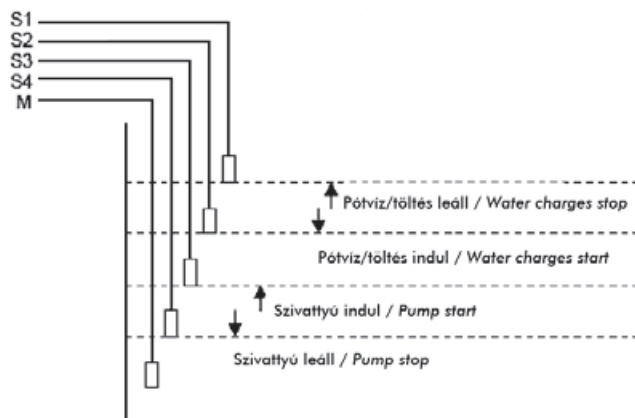

FESZÍTETT VÍZTÜKRŰ MEDENCÉK ALKATRÉSZEI OVERFLOW POOLS' PARTS

CCMAG-

CA-2004

Szondák csatlakoztatása / Connections of probes

UISZ-IN5

Cikkszám Art. Number	Megnevezés Name	Kg	Nettó ár Net price	Bruttó ár Gross price
CA-2004	A Úszó szintkapcsoló 5 m kábellel / Floating levelswitch 5 m	0.89	28,72 €	36,47 €
CA-2008	A Úszó szintkapcsoló 10 m kábellel / Floating levelswitch 10 m	1.46	42,46 €	53,92 €
UISZ-IN5	A Elektronikus 5 szondás szintszabályzó / Level controller with 5 probes	3.37	592,04 €	751,89 €
CCMAG-1/2	A Mágnesszelep 1/2", 230V / Magnetic valve 1/2", 230V	0.60	113,61 €	144,28 €
CCMAG-3/4	A Mágnesszelep 3/4", 230V / Magnetic valve 3/4", 230V	0.95	184,48 €	234,29 €
CCMAG-1	A Mágnesszelep 1", 230V / Magnetic valve 1", 230V	1.20	220,47 €	280,00 €