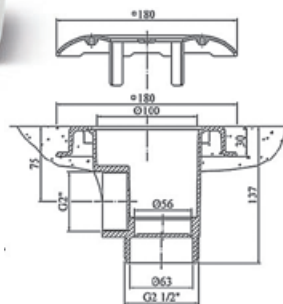

*Rézperselyes kivitel / with screw copper bush

PADLÓ ÜRÍTŐK

FLOOR MAIN DRAINS

FLUIDRA
KEREX

MTS PADLÓÜRÍTŐK
MTS MAIN DRAINS

UIL-13

UIL-23

UIL-14