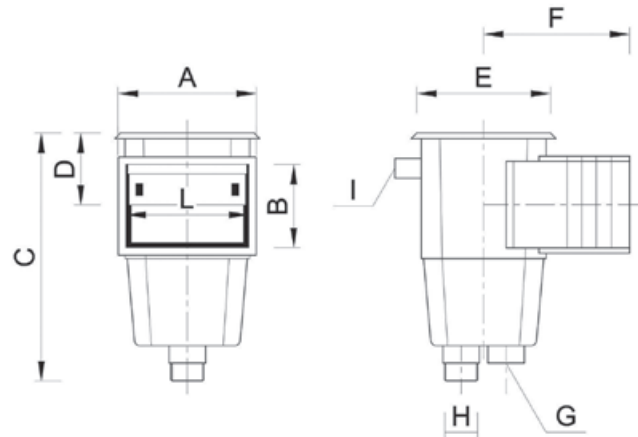

MŰANYAG FÖLÖZŐK ELŐREGYÁRTOTT MEDENCETESTEKHEZ
PLASTIC SKIMMERS FOR PREFABRICATED POOLS

UIS-FLMK

UIS-FLSZH

UIS-FLH

Adat / Data • Típus / Type	A	L	B	C	D	E	F	G	H	I
UIS-FLMK	246	215	160	480	114	266	349	2"	63	32
UIS-FLH	246	215	160	480	114	266	446	2"	63	32
UIS-FLSZH	440	406	160	480	114	266	443	2"	63	32