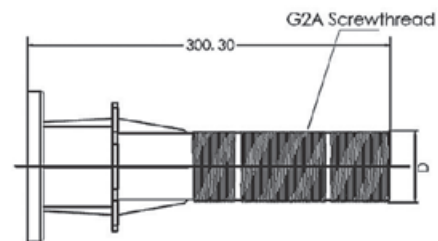

UIB-1EB

	D
Metric	Ø50
Imperial	Ø48

UIB-1EF

	D
Metric	Ø50
Imperial	Ø48

UIB-1G

Cikkszám	Megnevezés		Nettó ár	Bruttó ár
Art. Number	Name		Net price	Gross price
UIB-1EB	A Falátvezetés "EMAUX" betonos típus D50, 2" / Wall conduits "EMAUX" concrete pool type	0.25	6,11 €	7,76 €
UIB-1EF	A Falátvezetés "EMAUX" fóliás típus D50, 2" / Wall conduits "EMAUX" liner pool type	0.30	8,18 €	10,39 €
UIB-1G	A Falátvezetés "G" típus D63, 2" / Wall conduits "G" type	0.41	10,83 €	13,76 €