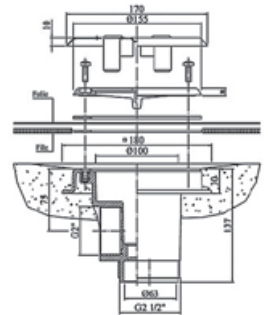

*Rézperselyes kivitel / with screw copper bush

PADLÓ ÜRÍTŐK

FLOOR MAIN DRAINS

FLUIDRA
KEREX

MTS PADLÓÜRÍTŐK
MTS MAIN DRAINS

UIL-13

UIL-23

UIL-14