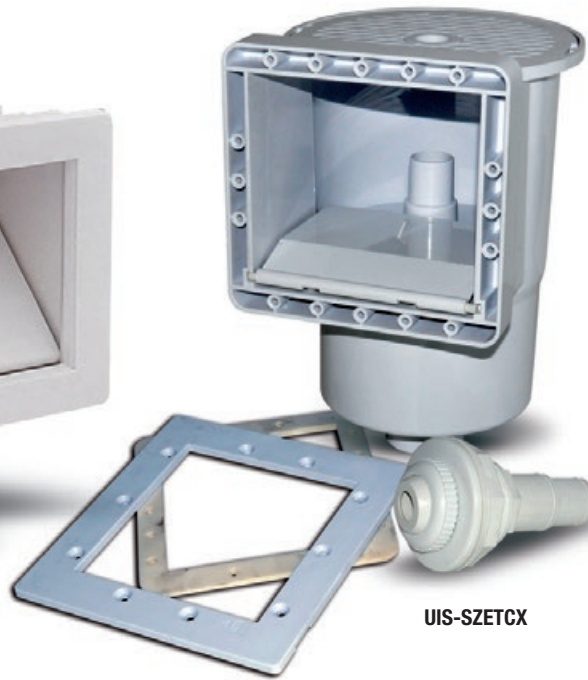

UIS-SZETCX