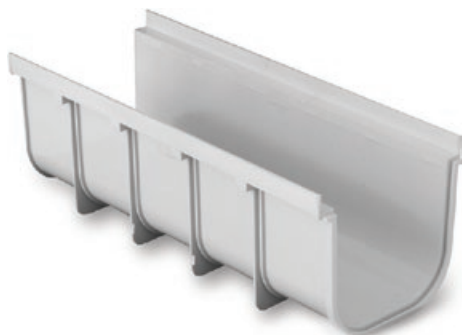

OVERFLOW CHANNEL

MODULÁRIS PVC VÁLYÚELVEZETŐ RENDSZER MODULAR PVC OVERFLOW CHANNEL SYSTEM

Praktikus, méretre szabható, gyorsan telepíthető PVC vályúrendszer. A rendszer részei az egyenes és sarok elemek, végzáró, és kiömlő idomok és toldó. Az egyenes és sarokelemek 10 cm-es osztásokban vágással méretre szabhatóak. Az elemek előre kiképzett fogadófelületek mentén összeilleszthetők és PVC ragasztóval ragaszthatók. Méretre vágás esetén a toldó idom segítségével végezhető el az összeillesztés és ragasztás. Csatlakozási méretek az UIV-CS2V idomon D100-110-125, az UIV-CS2V idomon D125.

Practical, scalable, quick installation PVC overflow channel system. The parts of the system are straight modular element, end socket, outlet socket, right and left angle, insert element. The straight and angle elements can be cut for the right size. Thanks to the special design the printed channel offers increased strength and structural compactness. The elements should be glued using PVC glue. After cutting insert element must be used. Connection of UIV-CS2V is D100-110-125, at the UIV-CS2V is D125.

UIV-CS2