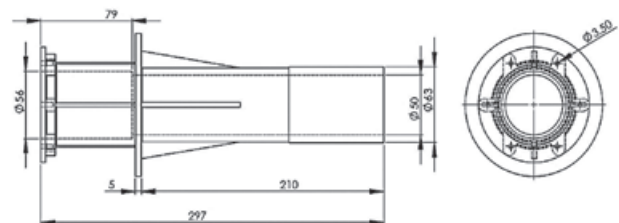

UIB-1EB

	D
Metric	Ø50
Imperial	Ø48

UIB-1EF

	D
Metric	Ø50
Imperial	Ø48

UIB-1G

Cikkszám	Megnevezés		Nettó ár	Bruttó ár
Art. Number	Name		Net price	Gross price
UIB-1EB	A Falátvezetés "EMAUX" betonos típus D50, 2" / Wall conduits "EMAUX" concrete pool type	0.25	6,11 €	7,76 €
UIB-1EF	A Falátvezetés "EMAUX" fóliás típus D50, 2" / Wall conduits "EMAUX" liner pool type	0.30	8,18 €	10,39 €
UIB-1G	A Falátvezetés "G" típus D63, 2" / Wall conduits "G" type	0.41	10,83 €	13,76 €