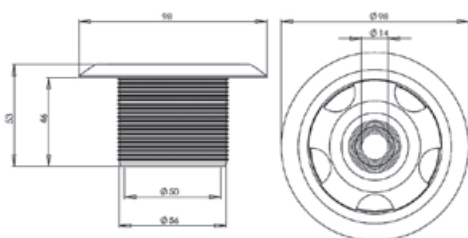

VÍZ BEFÚVÓ IDOMOK ÉS TARTOZÉKAIK BETON MEDENCÉKHEZ WATER INLET PARTS FOR CONCRETE POOLS

UIB-BG

Cikkszám	Megnevezés		Nettó ár	Bruttó ár
Art. Number	Name		Net price	Gross price
UIB-BG	A Befúvó betonos medencéhez „G” típus / Inlet for concrete pools „G” type	0.09	6,87 €	8,72 €
UPC-BE	A Porszívó csatlakozó alap és záróelem beton medencéhez / Vacuum condit for concrete pools	0.15	4,38 €	5,56 €
UIB-912C	A Záródugó Hayward típus / Cap Hayward type	0.02	1,88 €	2,39 €
UIB-DU112	A Téliestítő gumidugó 1 1/2” / Wintering plug 1 1/2”	0.09	3,82 €	4,85 €
UIB-DUGO	A Téliestítő gumidugó 2” / Wintering plug 2”	0.09	2,50 €	3,18 €