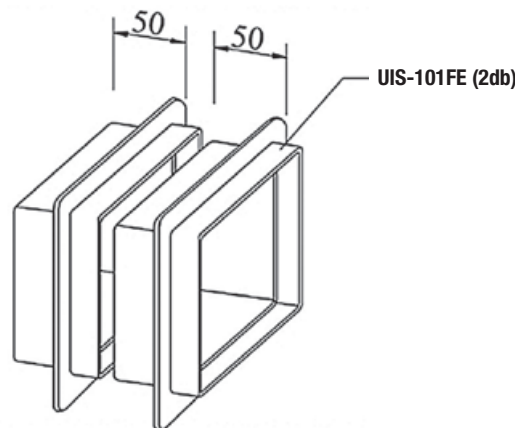

UIS-101FE (2db)