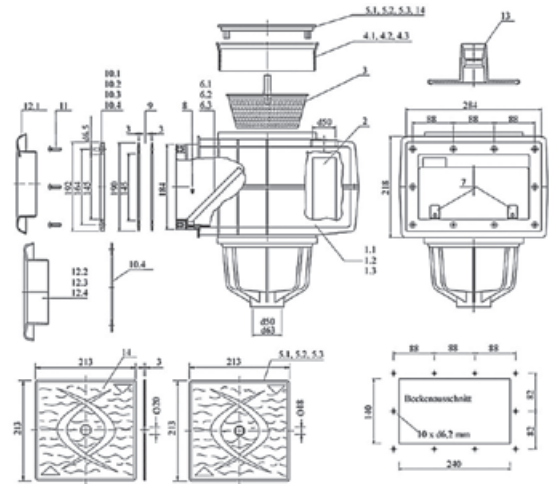

MTS MŰANYAG FÖLÖZŐK BETON ÉS FÓLIÁS MEDENCÉKHEZ
MTS PLASTIC SKIMMERS FOR CONCRETE AND LINER POOLS

UIS-11FE

Cikkszám Art. Number	Megnevezés Name		Nettó ár Net price	Bruttó ár Gross price
UIS-1FE	A V20 szkimmer beton medencéhez, hófehér / V20 type skimmer for concrete pool, signal white	4.50	237,83 €	302,04 €
UIS-11FE	A V20 szkimmer fóliás medencéhez, hófehér / V20 type skimmer for liner pool, signal white	4.60	312,93 €	397,42 €
UIS-101FE	A Nyakhosszabbító V20 szkimmerhez 5 cm / Extension for V20 skimmer 5 cm	0.20	32,39 €	41,13 €
UIS-107FE	A Blende V20 szkimmerhez, hófehér / Skimmer screen for V20 skimmer, signal white	0.10	29,30 €	37,21 €
UIS-107KO	A Blende V20 szkimmerhez, KO / Skimmer screen for V20 skimmer, stainless steel	0.40	298,70 €	379,35 €
UIS-105	A V20, V10 fölözőkosár / V20, V10 skimmer filter basket	0.10	27,74 €	35,23 €