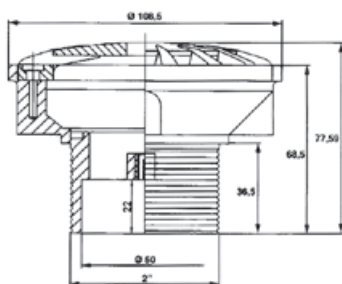

UIB-PADKRF

Cikkszám	Megnevezés		Nettó ár	Bruttó ár
Art. Number	Name		Net price	Gross price
UIBKO-PADX	A Perforált, D63 csőbe szorítható / Perforated, conical	0.07	84,51 €	107,32 €
UIBKO-PADX50	A Perforált, D50 csőbe szorítható / Perforated, conical	0.07	84,51 €	107,33 €
UIBKO-PADS	A Állítható kúpos, D63 csőbe szorítható / Adjustable conical	0.10	84,51 €	107,32 €
UIB-PADKR*	A Műanyag padló befúvó, beton medencéhez D50/2" / Plastic bottom closing nozzle for concrete pools D50/2"	0.20	10,96 €	13,92 €
UIB-PADKRF	A Műanyag padló befúvó, fóliás medencéhez D50/2" / Plastic bottom closing nozzle for liner pools D50/2"	0.38	21,35 €	27,12 €