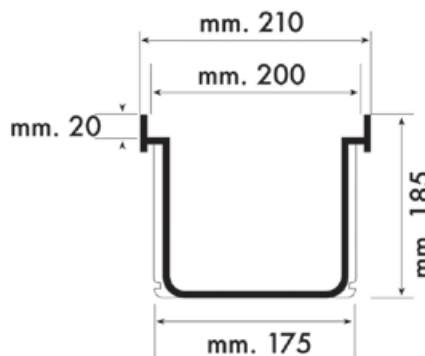

OVERFLOW CHANNEL

MODULÁRIS PVC VÁLYÚELVEZETŐ RENDSZER MODULAR PVC OVERFLOW CHANNEL SYSTEM

Praktikus, méretre szabható, gyorsan telepíthető PVC vályúrendszer. A rendszer részei az egyenes és sarok elemek, végzáró, és kiömlő idomok és toldó. Az egyenes és sarokelemek 10 cm-es osztásokban vágással méretre szabhatóak. Az elemek előre kiképzett fogadófelületek mentén összeilleszthetők és PVC ragasztóval ragaszthatók. Méretre vágás esetén a toldó idom segítségével végezhető el az összeillesztés és ragasztás. Csatlakozási méretek az UIV-CS2V idomon D100-110-125, az UIV-CS2V idomon D125.

Practical, scalable, quick installation PVC overflow channel system. The parts of the system are straight modular element, end socket, outlet socket, right and left angle, insert element. The straight and angle elements can be cut for the right size. Thanks to the special design the printed channel offers increased strength and structural compactness. The elements should be glued using PVC glue. After cutting insert element must be used. Connection of UIV-CS2V is D100-110-125, at the UIV-CS2V is D125.

UIV-CS2SB

Cikkszám	Megnevezés		Nettó ár	Bruttó ár
Art. Number	Name		Net price	Gross price
UIV-CS2	A Egyenes modul elem L: 50 cm / Straight element L: 50 cm	2.10	20,24 €	25,71 €
UIV-CS2V	A Végzáró elem / End socket	0.40	10,12 €	12,85 €
UIV-CS2K	A Kifolyó elem / Outlet socket	0.80	36,29 €	46,09 €
UIV-CS2SJ	A Sarokelem jobbos / Right angle	2.80	69,50 €	88,27 €
UIV-CS2SB	A Sarokelem balos / Left angle	2.80	69,50 €	88,27 €