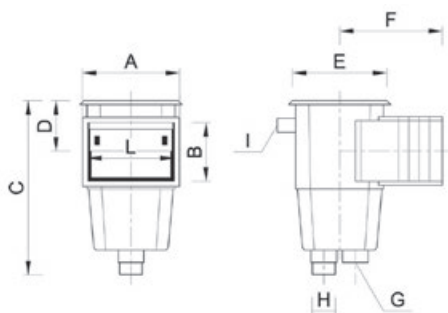

VÍZ BE- ÉS ELVEZETŐ IDOMOK

DRAINAGE AND INLET STRUCTURAL PARTS

MŰANYAG FÖLÖZŐK BETON ÉS FÓLIÁS MEDENCÉKHEZ PLASTIC SKIMMERS FOR CONCRETE AND LINER POOLS

Adat / Data • Típus / Type	A	L	B	C	D	E	F	G	H	I
UIS-BL	220	200	148	430	125	237	253	-	1 1/2", 2"	40/50
UIS-FL	238	200	148	430	125	237	273	-	1 1/2", 2"	40/50
UIS-FLSZ	422	386	170	430	125	237	455	-	2"	40/50