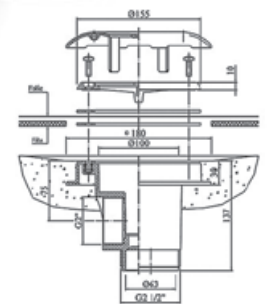

Cikkszám	Megnevezés		Nettó ár	Bruttó ár
Art. Number	Name		Net price	Gross price
UIL-13	A Padlóürítő MTS, KO tetővel beton medencékhez / Maindrain MTS, with stainless steel lid for concrete pools	1.10	84,88 €	107,80 €
UIL-14	A Padlóürítő MTS, KO tetővel fóliás medencékhez / Maindrain MTS, with stainless steel lid for liner pools	1.10	48,20 €	61,21 €
UIL-23	A Padlóürítő MTS, műanyag tetővel beton medencékhez / Maindrain MTS, with plastic lid for concrete pools	1.00	125,96 €	159,96 €
UIL-24	A Padlóürítő MTS, műanyag tetővel fóliás medencékhez / Maindrain MTS, with plastic lid for liner pools	1.00	105,49 €	133,98 €