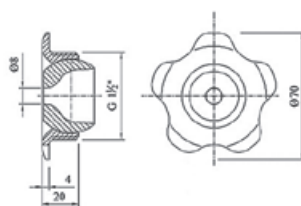

MTS VÍZ BEFÚVÓ IDOMOK ÉS TARTOZÉKAIK

MTS WATER INLET PARTS

UIB-9008FE

UIB-97X7FE

UIB-90250

UIB-92X8FE

UIB-9025FE

UIB-911FE