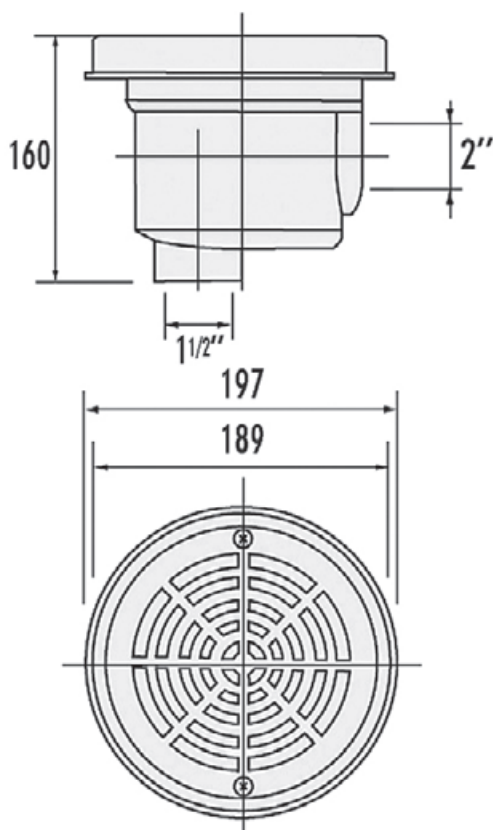

Cikkszám Art. Number	Megnevezés Name	Kg	Nettó ár Net price	Bruttó ár Gross price
UIL-BL A-008-2	A Padlóürítő műanyag, beton medencéhez / Plastic main drain for concrete pools	0.67	17,49 €	22,21 €
UIL-FL A-009-2-L	A Padlóürítő műanyag, fóliás medencéhez / Plastic main drain for liner pools	0.81	32,58 €	41,38 €
UIL-FSU* SU-002*	A Padlóürítő műanyag, fóliás medencéhez IML típus / Plastic main drain for liner pools IML type	1.10	43,44 €	55,17 €

*Rézperselyes kivitel / with screw copper bush