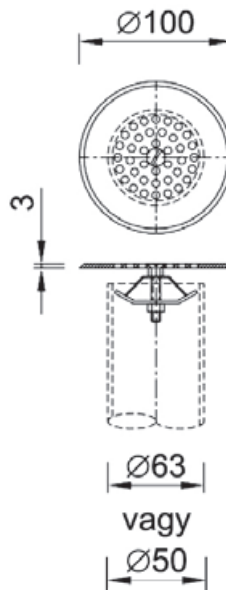

UIBKO-PADX / PADX50