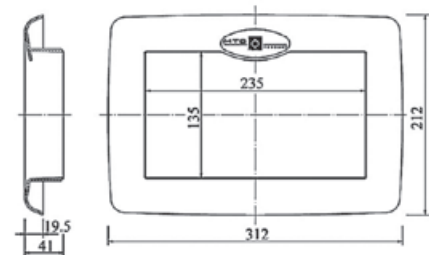

Cikkszám Art. Number	Megnevezés Name		Nettó ár Net price	Bruttó ár Gross price
UIS-1FE	A V20 szkimmer beton medencéhez, hófehér / V20 type skimmer for concrete pool, signal white	4.50	237,83 €	302,04 €
UIS-11FE	A V20 szkimmer fóliás medencéhez, hófehér / V20 type skimmer for liner pool, signal white	4.60	312,93 €	397,42 €
UIS-101FE	A Nyakhosszabbító V20 szkimmerhez 5 cm / Extension for V20 skimmer 5 cm	0.20	32,39 €	41,13 €
UIS-107FE	A Blende V20 szkimmerhez, hófehér / Skimmer screen for V20 skimmer, signal white	0.10	29,30 €	37,21 €
UIS-107KO	A Blende V20 szkimmerhez, KO / Skimmer screen for V20 skimmer, stainless steel	0.40	298,70 €	379,35 €
UIS-105	A V20, V10 fölözőkosár / V20, V10 skimmer filter basket	0.10	27,74 €	35,23 €