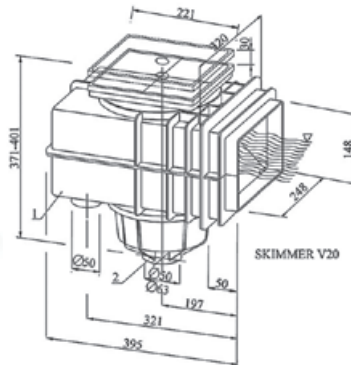

MTS MŰANYAG FÖLÖZŐK BETON ÉS FÓLIÁS MEDENCÉKHEZ
MTS PLASTIC SKIMMERS FOR CONCRETE AND LINER POOLS

UIS-11FE

Cikkszám Art. Number	Megnevezés Name		Nettó ár Net price	Bruttó ár Gross price
UIS-1FE	A V20 szkimmer beton medencéhez, hófehér / V20 type skimmer for concrete pool, signal white	4.50	237,83 €	302,04 €
UIS-11FE	A V20 szkimmer fóliás medencéhez, hófehér / V20 type skimmer for liner pool, signal white	4.60	312,93 €	397,42 €
UIS-101FE	A Nyakhosszabbító V20 szkimmerhez 5 cm / Extension for V20 skimmer 5 cm	0.20	32,39 €	41,13 €
UIS-107FE	A Blende V20 szkimmerhez, hófehér / Skimmer screen for V20 skimmer, signal white	0.10	29,30 €	37,21 €
UIS-107KO	A Blende V20 szkimmerhez, KO / Skimmer screen for V20 skimmer, stainless steel	0.40	298,70 €	379,35 €
UIS-105	A V20, V10 fölözőkosár / V20, V10 skimmer filter basket	0.10	27,74 €	35,23 €