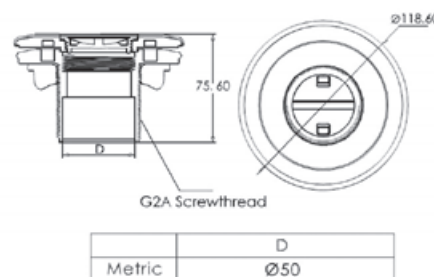

Cikkszám	Megnevezés		Nettó ár	Bruttó ár
Art. Number	Name		Net price	Gross price
UIB-FE*	A Befúvó fóliás medencéhez EMAUX típus / Inlet for liner pools EMAUX type	0.33	17,79 €	22,59 €
UIB-FG*	A Befúvó fóliás medencéhez „G” típus / Inlet for liner pools „G” type	0.22	17,79 €	22,59 €
UIB-81KR	A Kontraanya / Reverse-nut	0.08	2,14 €	2,72 €
UIB-ME	A Komplettn befúvó műanyag medencékhez / Inlet + reverse nut for prefabricated pools	0.26	12,68 €	16,10 €
UPC-FE*	A Porszívó csatlakozó alap és záróelem fóliás medencéhez / Vacuum conduit for liner pool	0.18	8,90 €	11,30 €

*Rézperselyes kivitel / with screw copper bush