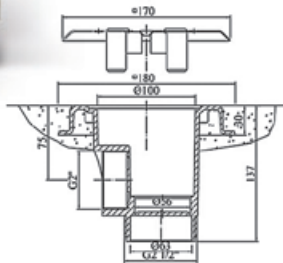

*Rézperselyes kivitel / with screw copper bush

PADLÓ ÜRÍTŐK

FLOOR MAIN DRAINS

FLUIDRA
KEREX

MTS PADLÓÜRÍTŐK
MTS MAIN DRAINS

UIL-13

UIL-23

UIL-14