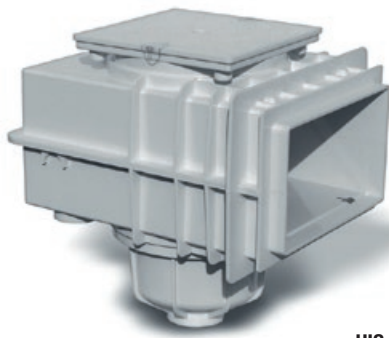

MTS MŰANYAG FÖLÖZŐK BETON ÉS FÓLIÁS MEDENCÉKHEZ
MTS PLASTIC SKIMMERS FOR CONCRETE AND LINER POOLS

UIS-1FE