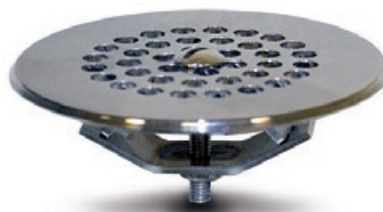

Cikkszám	Megnevezés		Nettó ár	Bruttó ár
Art. Number	Name		Net price	Gross price
UIBKO-PADX	A Perforált, D63 csőbe szorítható / Perforated, conical	0.07	84,51 €	107,32 €
UIBKO-PADX50	A Perforált, D50 csőbe szorítható / Perforated, conical	0.07	84,51 €	107,33 €
UIBKO-PADS	A Állítható kúpos, D63 csőbe szorítható / Adjustable conical	0.10	84,51 €	107,32 €
UIB-PADKR*	A Műanyag padló befúvó, beton medencéhez D50/2" / Plastic bottom closing nozzle for concrete pools D50/2"	0.20	10,96 €	13,92 €
UIB-PADKRF	A Műanyag padló befúvó, fóliás medencéhez D50/2" / Plastic bottom closing nozzle for liner pools D50/2"	0.38	21,35 €	27,12 €