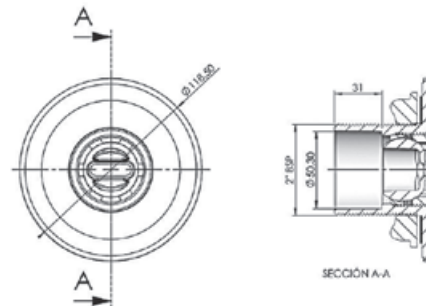

VÍZ BEFÚVÓ IDOMOK SZABVÁNYOS KIALAKÍTÁSSAL, FÓLIÁS ÉS ELŐREGYÁRTOTT MEDENCÉKHEZ WATER INLET PARTS COMPLIANT WITH THE STANDARDS FOR LINER AND PREFABRICATED POOLS

MSZ EN 16582-1 szabvány előírásainak megfelelő befúvók. A magánmedencék biztonsági követelményeivel a 2015 decembere óta hatályos MSZ EN 16582-1 -2 -3 szabványok foglalkoznak. A befúvókra a 16528-1 szabvány 4.5.2. pont, azon belül is a 4.5.2.2. vonatkozik. E szerint a vízszint alatt 500 mm-nél lejjebb beépített befúvók nyílásmérete vagy 8 mm-nél kisebb, vagy 25 mm-nél nagyobb kell legyen.

Water inlet parts meet the MSZ EN 16582-1 standard. The MSZ EN 16582-1 -2 -3 standards refer to the safety requirements of private pools from 2015 december. In the case of water inlets where there is a risk of finger or toe entrapment, the permissible opening shall be <8 mm or >25 mm. In case of built down 500 mm under the water line.

UIB-FE42

Cikkszám Art. Number	Megnevezés Name	Kg	Nettó ár Net price	Bruttó ár Gross price
UIB-FE42*	A Szabványos, acélpalást fóliás és fóliás befúvó 2" D50 / Inlet for steel wall liner, and liner pools, meets EU standard 2" D50	0.20	18,41 €	23,38 €
UIB-M032	A Szabványos befúvó műanyag medencékhez 2" D50 / Inlet for prefabricated pools, meets EU standard 2" D50	0.20	15,27 €	19,40 €
UIB-F031*	A Szabványos, acélpalást fóliás és fóliás befúvó 2" D50 / Inlet for steel wall liner, and liner pools, meets EU standard 2" D50	0.20	23,56 €	29,92 €

*Rézperselyes kivitel / with screw copper bush