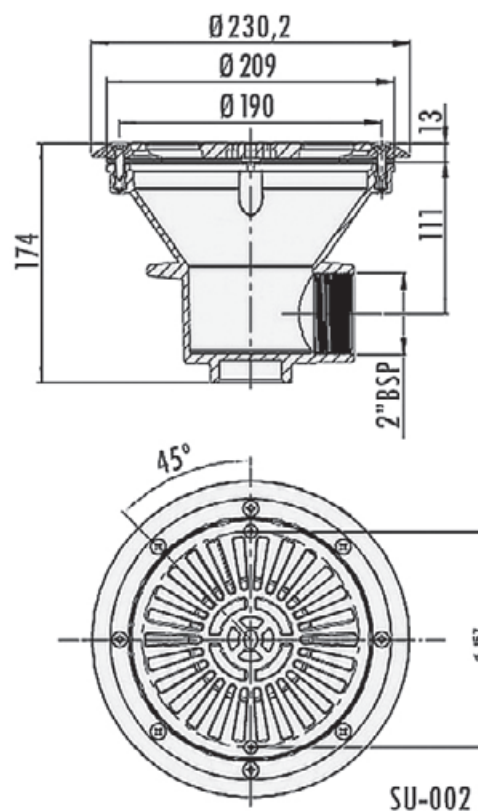

Cikkszám Art. Number	Megnevezés Name	Kg	Nettó ár Net price	Bruttó ár Gross price
UIL-BL A-008-2	A Padlóürítő műanyag, beton medencéhez / Plastic main drain for concrete pools	0.67	17,49 €	22,21 €
UIL-FL A-009-2-L	A Padlóürítő műanyag, fóliás medencéhez / Plastic main drain for liner pools	0.81	32,58 €	41,38 €
UIL-FSU* SU-002*	A Padlóürítő műanyag, fóliás medencéhez IML típus / Plastic main drain for liner pools IML type	1.10	43,44 €	55,17 €

*Rézperselyes kivitel / with screw copper bush