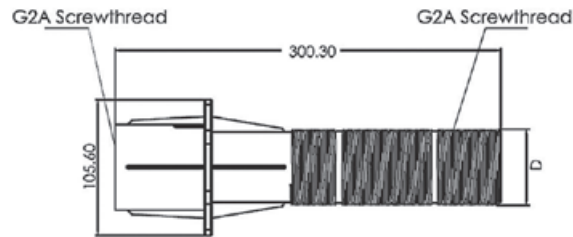

UIB-1EB

	D
Metric	Ø50
Imperial	Ø48

UIB-1EF

	D
Metric	Ø50
Imperial	Ø48

UIB-1G

Cikkszám	Megnevezés		Nettó ár	Bruttó ár
Art. Number	Name		Net price	Gross price
UIB-1EB	A Falátvezetés "EMAUX" betonos típus D50, 2" / Wall conduits "EMAUX" concrete pool type	0.25	6,11 €	7,76 €
UIB-1EF	A Falátvezetés "EMAUX" fóliás típus D50, 2" / Wall conduits "EMAUX" liner pool type	0.30	8,18 €	10,39 €
UIB-1G	A Falátvezetés "G" típus D63, 2" / Wall conduits "G" type	0.41	10,83 €	13,76 €